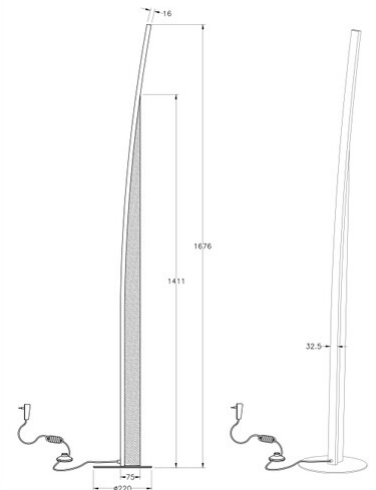

Cordoba

Code	3697-10-102
Type	Lampadaire
Designer	_blank design studio
Code Barres	8019282532910
Tarif douanier	94052190
Couleur	Blanc
Matériel	Monture en métal et en bois
IP	IP20
Classe d'isolation	 CL2
Dimensions de la lampe	1670mm Ø220mm - 2.9kg
Dimensions de la boîte	1740x250x110mm - 3.15kg
Source de lumière 1	
Source	LED 35W Inclus
Allumage	Avec variateur
Lumens de la source lumineuse	3740 lm
Température de couleur	Warm white 3000K
Classe énergétique	
Spécifications électriques 1	
Tension d'alimentation	230V AC 50Hz