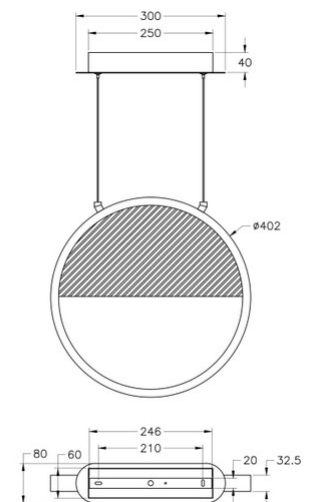

## Pierre

<b>Code</b>	<b>3695-40-101</b>
<b>Type</b>	Suspension
<b>Designer</b>	_blank design studio
<b>Code Barres</b>	8019282532941
<b>Tarif douanier</b>	94051190
<b>Couleur</b>	Noir
<b>Matériel</b>	Monture en métal et en bois
<b>IP</b>	IP20
<b>Classe d'isolation</b>	 CL1
<b>Dimensions de la lampe</b>	Max 2000mm Ø400mm - 1.72kg
<b>Dimensions de la boîte</b>	465x465x115mm - 2.27kg
	<b>Source de lumière 1</b>
<b>Source</b>	LED 29W Inclus
<b>Caractéristiques des LEDs</b>	SMD
<b>Lumens de la source lumineuse</b>	3020 lm
<b>Température de couleur</b>	Warm white 3000K
<b>Classe énergétique</b>	
	<b>Spécifications électriques 1</b>
<b>Tension d'alimentation</b>	230V AC 50Hz
<b>Puissance totale absorbée</b>	29W/ml
<b>Système de contrôle</b>	Gradable