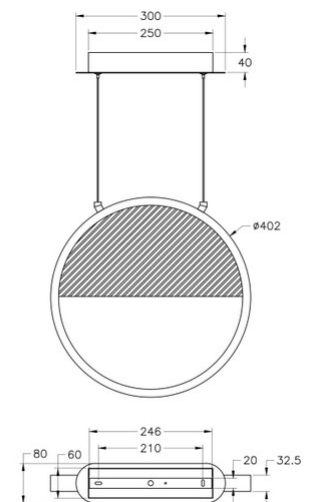

## Pierre

<b>Code</b>	<b>3695-40-101</b>
<b>Type</b>	Suspension
<b>Designer</b>	_blank design studio
<b>Code Barres</b>	8019282532941
<b>Tarif douanier</b>	94051190
<b>Couleur</b>	Noir
<b>Matériel</b>	Monture en métal et en bois
<b>IP</b>	IP20
<b>Classe d'isolation</b>	 CL1
<b>Dimensions de la lampe</b>	Max 2000mm Ø400mm - 1.72kg
<b>Dimensions de la boîte</b>	465x465x115mm - 2.27kg
<b>Source de lumière 1</b>	
<b>Source</b>	LED 29W Inclus
<b>Caractéristiques des LEDs</b>	SMD
<b>Lumens de la source lumineuse</b>	3020 lm
<b>Température de couleur</b>	Warm white 3000K
<b>Classe énergétique</b>	
<b>Spécifications électriques 1</b>	
<b>Tension d'alimentation</b>	230V AC 50Hz
<b>Puissance totale absorbée</b>	29W/ml
<b>Système de contrôle</b>	Gradable