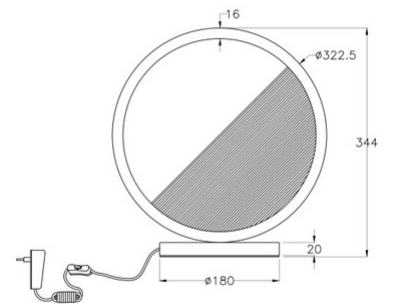

Pierre

Code	3695-30-101
Type	Lampe de table
Designer	_blank design studio
Code Barres	8019282532972
Tarif douanier	94052190
Couleur	Noir
Matériel	Monture en métal et en bois
IP	IP20
Classe d'isolation	 CL2
Dimensions de la lampe	325x350mm Ø180mm - 1.94kg
Dimensions de la boîte	250x395x410mm - 2.66kg
Source de lumière 1	
Source	LED 29W Intégré
Allumage	Variateur sensible
Lumens de la source lumineuse	3160 lm
Température de couleur	Warm white 3000K
Classe énergétique	
Spécifications électriques 1	
Tension d'alimentation	230V AC 50Hz