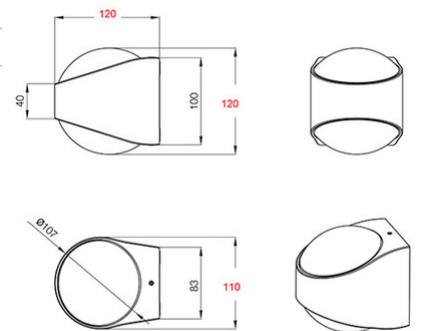

## Remy

<b>Code</b>	<b>3692-21-102</b>
<b>Type</b>	Applique extérieure
<b>Designer</b>	S.T. Fabas Luce
<b>Code Barres</b>	8019282533955
<b>Tarif douanier</b>	94051190
<b>Couleur</b>	Blanc
<b>Matériel</b>	Monture en aluminium et verre cristal
<b>IP</b>	IP65
<b>Classe d'isolation</b>	 CL1
<b>Dimensions de la lampe</b>	110x120x120mm - 1.04kg
<b>Dimensions de la boîte</b>	215x190x165mm - 1.33kg
	<b>Source de lumière 1</b>
<b>Source</b>	LED 12W Inclus
<b>Lumen de l'article</b>	1000 lm
<b>Température de couleur</b>	Warm white 3000K
	<b>Spécifications électriques 1</b>
<b>Tension d'alimentation</b>	230V AC 50Hz