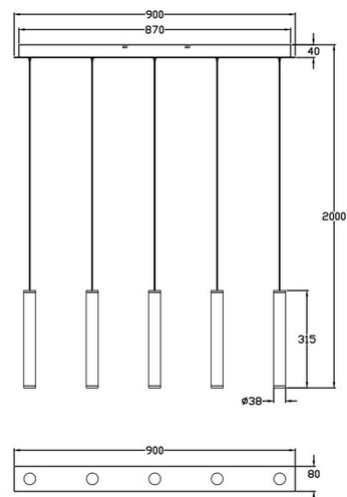

Prado

Code	3685-48-209
Type	Suspension
Designer	S.T. Fabas Luce
Code Barres	8019282533412
Tarif douanier	94051190
Couleur	Noir / Laiton satiné
Matériel	Monture en métal et métachrylate
IP	IP20
Classe d'isolation	 CL1
Dimensions de la lampe	900x80xMax 2000mm Ø37mm - 3.2kg
Dimensions de la boîte	1080x175x205mm - 3.5kg
Source de lumière 1	
Source	LED 33W Inclus
Lumens de la source lumineuse	3600 lm
Température de couleur	Warm white 3000K
Classe énergétique	
Spécifications électriques 1	
Tension d'alimentation	230V AC 50Hz
Système de contrôle	Gradable