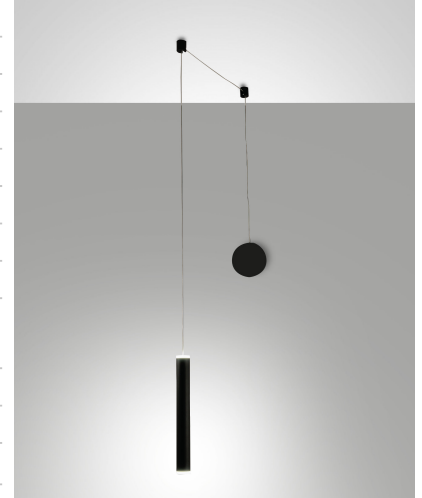

Prado

Longueur câble 5000 mm

Code	3685-41-101
Type	Suspension
Designer	S.T. Fabas Luce
Code Barres	8019282539483
Tarif douanier	94051190
Couleur	Noir
Matériel	Monture en métal et métachrylate
IP	IP20
Classe d'isolation	
Dimensions de la lampe	Max 5000mm Ø37mm - 1.0kg
Dimensions de la boîte	160x160x395mm - 1.2kg
	Source de lumière 1
Source	LED 6,5W Inclus
Lumen de l'article	720 lm
Température de couleur	Warm white 3000K
Classe énergétique	
	Spécifications électriques 1
Tension d'alimentation	230 Vac 50Hz
Système de contrôle	Steps dimmable