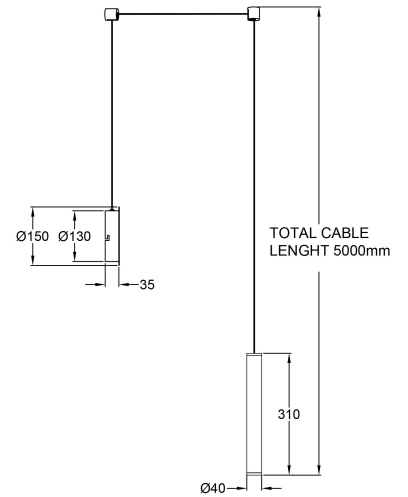

Prado

Longueur câble 5000 mm

Code	3685-41-101
Type	Suspension
Designer	S.T. Fabas Luce
Code Barres	8019282539483
Tarif douanier	94051190
Couleur	Noir
Matériel	Monture en métal et métachrylate
IP	IP20
Classe d'isolation	
Dimensions de la lampe	Max 5000mm Ø37mm - 1.0kg
Dimensions de la boîte	160x160x395mm - 1.2kg
	Source de lumière 1
Source	LED 6,5W Inclus
Lumen de l'article	720 lm
Température de couleur	Warm white 3000K
Classe énergétique	
	Spécifications électriques 1
Tension d'alimentation	230 Vac 50Hz
Système de contrôle	Steps dimmable