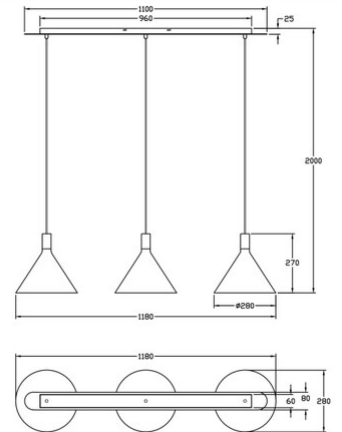

Vincent

Code	3665-48-102
Type	Suspension
Designer	MBDO
Code Barres	8019282533085
Tarif douanier	94051950
Couleur	Blanc
Matériel	Monture en métal et verre soufflé
IP	IP20
Classe d'isolation	 CL1
Lumière intelligente	 Compatible
Dimensions de la lampe	1180x275xMax 2000mm - 6.95kg
Dimensions de la boîte	1175x420x365mm - 9.06kg
	Source de lumière 1
Source	E27 3x 40W Pas inclus
	Spécifications électriques 1
Tension d'alimentation	230V AC 50Hz