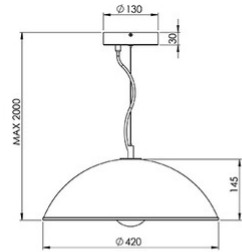

## Diamond

<b>Code</b>	<b>3635-40-125</b>
<b>Type</b>	Suspension
<b>Designer</b>	S.T. Fabas Luce
<b>Code Barres</b>	8019282519164
<b>Tarif douanier</b>	94051950
<b>Couleur</b>	Ambre
<b>Matériel</b>	Structure en métal et verre centrifugé
<b>IP</b>	IP20
<b>Classe d'isolation</b>	 CL1
<b>Lumière intelligente</b>	 Compatible
<b>Dimensions de la lampe</b>	Max 2000mm Ø420mm - 3.5kg
<b>Dimensions de la boîte</b>	460x460x190mm - 4.3kg
	<b>Source de lumière 1</b>
<b>Source</b>	E27 1x 40W Pas inclus
	<b>Spécifications électriques 1</b>
<b>Tension d'alimentation</b>	230V AC 50Hz