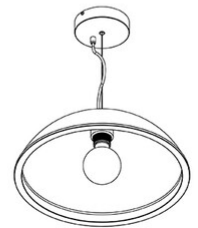

## Diamond

<b>Code</b>	<b>3635-40-125</b>
<b>Type</b>	Suspension
<b>Designer</b>	S.T. Fabas Luce
<b>Code Barres</b>	8019282519164
<b>Tarif douanier</b>	94051950
<b>Couleur</b>	Ambre
<b>Matériel</b>	Structure en métal et verre centrifugé
<b>IP</b>	IP20
<b>Classe d'isolation</b>	 CL1
<b>Lumière intelligente</b>	 Compatible
<b>Dimensions de la lampe</b>	Max 2000mm Ø420mm - 3.5kg
<b>Dimensions de la boîte</b>	460x460x190mm - 4.3kg
	<b>Source de lumière 1</b>
<b>Source</b>	E27 1x 40W Pas inclus
	<b>Spécifications électriques 1</b>
<b>Tension d'alimentation</b>	230V AC 50Hz