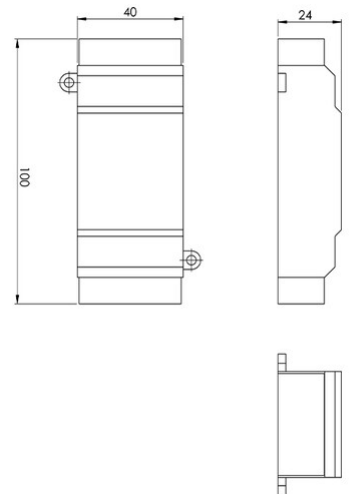

## Smartluce

Accessoire à intensité variable uniquement pour les articles 3508-45, 3508-48, 3743-40 et 3743-46

<b>Code</b>	<b>3572-00-006</b>
<b>Type</b>	Accessoire Smartluce
<b>Designer</b>	S.T. Fabas Luce
<b>Code Barres</b>	8019282515371
<b>Tarif douanier</b>	85043180
<b>Couleur</b>	Blanc
<b>Matériel</b>	Monture plastique
<b>IP</b>	IP20
<b>Classe d'isolation</b>	 CL1
<b>Dimensions de la lampe</b>	100x40x25mm - 0.05kg
<b>Dimensions de la boîte</b>	102x42x27mm - 0.06kg
	<b>Spécifications électriques 1</b>
<b>Tension d'alimentation</b>	230V AC 50Hz