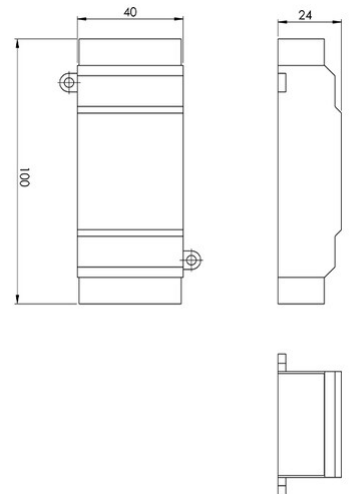

Smartluce

Accessoire à intensité variable uniquement pour les articles 3508-45, 3508-48, 3743-40 et 3743-46

Code	3572-00-006
Type	Accessoire Smartluce
Designer	S.T. Fabas Luce
Code Barres	8019282515371
Tarif douanier	85043180
Couleur	Blanc
Matériel	Monture plastique
IP	IP20
Classe d'isolation	 CL1
Dimensions de la lampe	100x40x25mm - 0.05kg
Dimensions de la boîte	102x42x27mm - 0.06kg
	Spécifications électriques 1
Tension d'alimentation	230V AC 50Hz