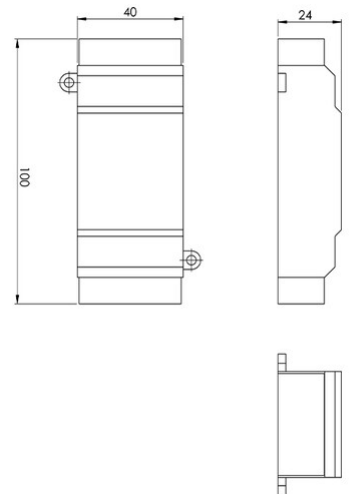

Smartluce

Accessoire ON/OFF en cas d'appareil non dimmable

Code	3572-00-002
Type	Accessoire Smartluce
Designer	S.T. Fabas Luce
Code Barres	8019282513476
Tarif douanier	85043180
Couleur	Blanc
Matériel	Monture plastique
IP	IP20
Classe d'isolation	 CL2
Dimensions de la lampe	100x40x25mm - 0.05kg
Dimensions de la boîte	102x42x27mm - 0.06kg
	Spécifications électriques 1
Tension d'alimentation	230V AC 50Hz