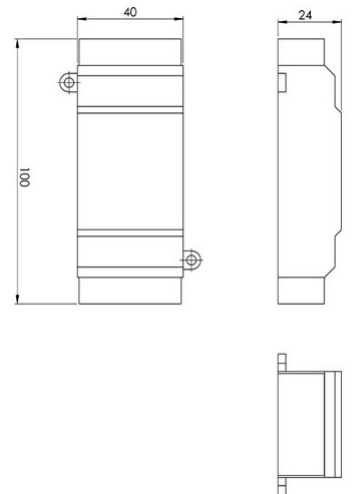

Smartluce

Accessoire ON/OFF en cas d'appareil non dimmable

Code	3572-00-002
Type	Accessoire Smartluce
Designer	S.T. Fabas Luce
Code Barres	8019282513476
Tarif douanier	85043180
Couleur	Blanc
Matériel	Monture plastique
IP	IP20
Classe d'isolation	 CL2
Dimensions de la lampe	100x40x25mm - 0.05kg
Dimensions de la boîte	102x42x27mm - 0.06kg
	Spécifications électriques 1
Tension d'alimentation	230V AC 50Hz