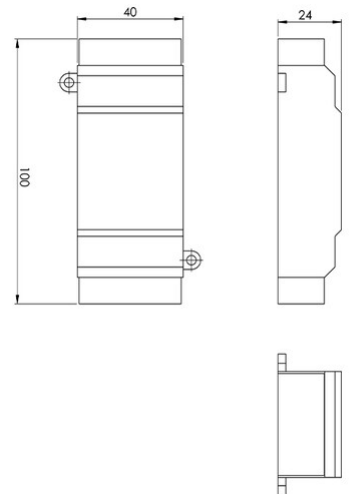

Smartluce

Accessoire dimmable en cas d'appareil dimmable

Code	3572-00-001
Type	Accessoire Smartluce
Designer	S.T. Fabas Luce
Code Barres	8019282511588
Tarif douanier	85043180
Couleur	Blanc
Matériel	Monture plastique
IP	IP20
Classe d'isolation	 CL2
Dimensions de la lampe	100x40x25mm - 0.05kg
Dimensions de la boîte	102x42x27mm - 0.06kg
	Spécifications électriques 1
Tension d'alimentation	230V AC 50Hz