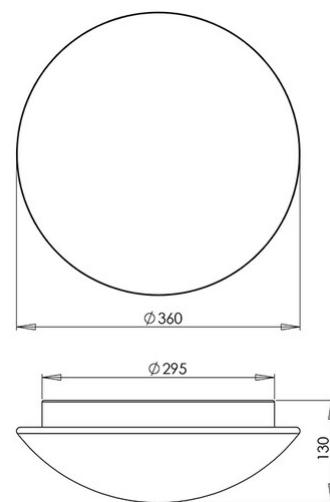

Pandora LED

Turn & Lock

Code	3563-65-102
Type	Plafonnier
Designer	S.T. Fabas Luce
Code Barres	8019282511823
Tarif douanier	94051150
Couleur	Blanc
Matériel	Monture en métal et verre soufflé
IP	IP20
Classe d'isolation	 CL1
Dimensions de la lampe	130mm Ø360mm - 2kg
Dimensions de la boîte	460x460x190mm - 3kg
	Source de lumière 1
Source	LED Intégré
Lumens de la source lumineuse	2950 lm
Température de couleur	Warm white 3000K
Classe énergétique	
	Spécifications électriques 1
Tension d'alimentation	230V AC 50Hz
Puissance totale absorbée	24W
Système de contrôle	Gradable à découpage de phase