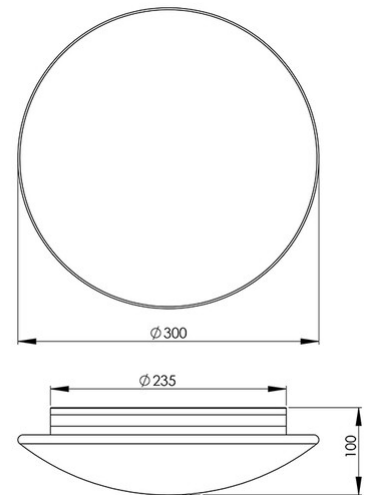

Pandora LED

Turn & Lock

Code	3563-61-102
Type	Plafonnier
Designer	S.T. Fabas Luce
Code Barres	8019282512226
Tarif douanier	94051150
Couleur	Blanc
Matériel	Monture en métal et verre soufflé
IP	IP20
Classe d'isolation	 CL1
Dimensions de la lampe	100mm Ø300mm - 1.6kg
Dimensions de la boîte	360x360x140mm - 2.1kg
	Source de lumière 1
Source	LED Intégré
Lumens de la source lumineuse	1980 lm
Température de couleur	Warm white 3000K
Classe énergétique	
	Spécifications électriques 1
Tension d'alimentation	230V AC 50Hz
Puissance totale absorbée	18W
Système de contrôle	Gradable à découpage de phase