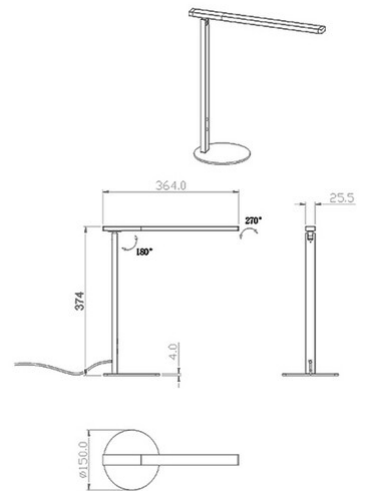

# Ideal

Reflecteur réglable

<b>Code</b>	<b>3550-30-226</b>
<b>Type</b>	Lampe de table
<b>Designer</b>	S.T. Fabas Luce
<b>Code Barres</b>	8019282567202
<b>Tarif douanier</b>	94052190
<b>Couleur</b>	Gris titane
<b>Matériel</b>	Monture en aluminium
<b>IP</b>	IP20
<b>IK</b>	05
<b>Classe d'isolation</b>	 CL2
<b>Dimensions de la lampe</b>	364x374mm Ø150mm - 0.91kg
<b>Dimensions de la boîte</b>	195x80x430mm - 1.24kg
<b>Source de lumière 1</b>	
<b>Source</b>	LED Intégré
<b>Allumage</b>	Variateur sensible
<b>Lumens de la source lumineuse</b>	1000 lm
<b>Lumen de l'article</b>	750 lm
<b>Température de couleur</b>	CCT (3000K 4000K 5000K 6000K)
<b>Classe énergétique</b>	
<b>Spécifications électriques 1</b>	
<b>Tension d'alimentation</b>	230V AC 50Hz
<b>Puissance totale absorbée</b>	10W