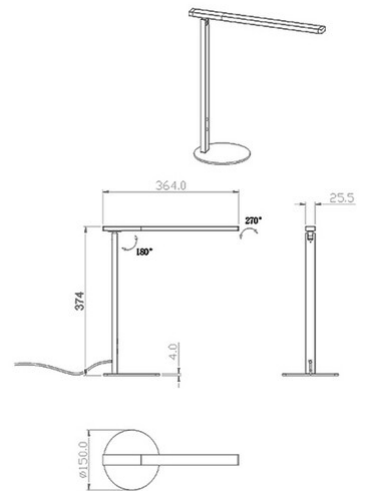

Ideal

Reflecteur réglable

Code	3550-30-226
Type	Lampe de table
Designer	S.T. Fabas Luce
Code Barres	8019282567202
Tarif douanier	94052190
Couleur	Gris titane
Matériel	Monture en aluminium
IP	IP20
IK	05
Classe d'isolation	 CL2
Dimensions de la lampe	364x374mm Ø150mm - 0.91kg
Dimensions de la boîte	195x80x430mm - 1.24kg
	Source de lumière 1
Source	LED Intégré
Allumage	Variateur sensible
Lumens de la source lumineuse	1000 lm
Lumen de l'article	750 lm
Température de couleur	CCT (3000K 4000K 5000K 6000K)
Classe énergétique	
	Spécifications électriques 1
Tension d'alimentation	230V AC 50Hz
Puissance totale absorbée	10W