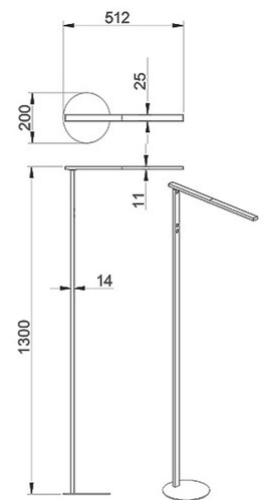

## Ideal

<b>Code</b>	<b>3550-11-226</b>
<b>Type</b>	Lampadaire
<b>Designer</b>	S.T. Fabas Luce
<b>Code Barres</b>	8019282567196
<b>Tarif douanier</b>	94052190
<b>Couleur</b>	Gris titane
<b>Matériel</b>	Monture en aluminium
<b>IP</b>	IP20
<b>IK</b>	05
<b>Classe d'isolation</b>	 CL2
<b>Dimensions de la lampe</b>	510x1300mm Ø200mm - 1.5kg
<b>Dimensions de la boîte</b>	215x55x1320mm - 2.12kg
	<b>Source de lumière 1</b>
<b>Source</b>	LED 10W Intégré
<b>Allumage</b>	Variateur sensible
<b>Lumens de la source lumineuse</b>	1000 lm
<b>Lumen de l'article</b>	750 lm
<b>Température de couleur</b>	CCT (3000K 4000K 5000K 6000K)
<b>Classe énergétique</b>	 E
	<b>Spécifications électriques 1</b>
<b>Tension d'alimentation</b>	230V AC 50Hz