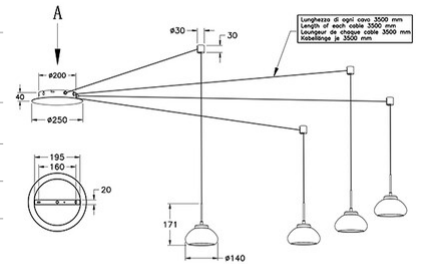

# Arabella

Longueur de chaque câble 3500mm

<b>Code</b>	<b>3547-49-102</b>
<b>Type</b>	Suspension
<b>Designer</b>	S.T. Fabas Luce
<b>Code Barres</b>	8019282510543
<b>Tarif douanier</b>	94051150
<b>Couleur</b>	Blanc
<b>Matériel</b>	Structure en métal et verre borosilicaté
<b>IP</b>	IP20
<b>Classe d'isolation</b>	 CL1
<b>Lumière intelligente</b>	 Compatible
<b>Dimensions de la lampe</b>	7000x3500 Maxmm - 2.65kg
<b>Dimensions de la boîte</b>	390x390x245mm - 3.3kg
<b>Source de lumière 1</b>	
<b>Source</b>	LED 32W Inclus
<b>Lumens de la source lumineuse</b>	3020 lm
<b>Température de couleur</b>	Warm white 3000K
<b>Classe énergétique</b>	
<b>Spécifications électriques 1</b>	
<b>Tension d'alimentation</b>	230V AC 50Hz
<b>Système de contrôle</b>	Gradable à découpage de phase