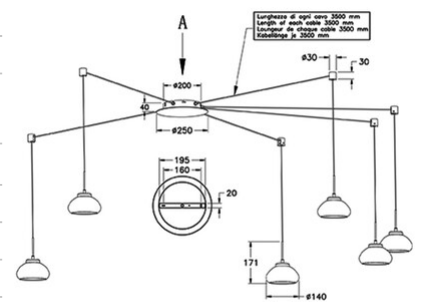

Arabella

Longueur de chaque câble 3500mm

Code	3547-46-102
Type	Suspension
Designer	S.T. Fabas Luce
Code Barres	8019282510505
Tarif douanier	94051150
Couleur	Blanc
Matériel	Structure en métal et verre borosilicaté
IP	IP20
Classe d'isolation	 CL1
Lumière intelligente	 Compatible
Dimensions de la lampe	7000x3500 Maxmm - 3.5kg
Dimensions de la boîte	580x390x245mm - 4.4kg
Source de lumière 1	
Source	LED 48W Intégré
Lumens de la source lumineuse	4530 lm
Température de couleur	Warm white 3000K
Classe énergétique	
Spécifications électriques 1	
Tension d'alimentation	230V AC 50Hz
Puissance totale absorbée	8W
Système de contrôle	Gradable à découpage de phase