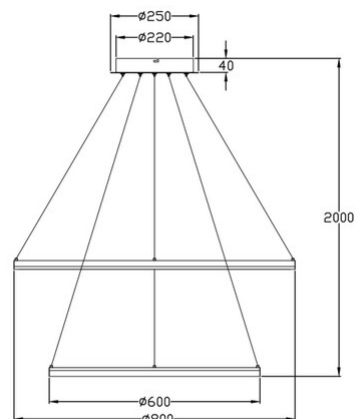

Giotto

Anneau extérieur avec lumière vers le bas, anneau intérieur avec lumière vers le haut

Code	3508-48-101-01
Type	Suspension
Designer	S.T. Fabas Luce
Code Barres	8019282536451
Tarif douanier	94051190
Couleur	Noir
Matériel	Monture en métal et métachrylate
IP	IP40
Classe d'isolation	 CL1
Lumière intelligente	 Intégré
Dimensions de la lampe	Max 2000mm Ø800mm - 2.9kg
Dimensions de la boîte	830x830x80mm - 4.6kg
Source de lumière 1	
Source	LED 65W Inclus
Lumens de la source lumineuse	7050 lm
Température de couleur	Warm white 3000K
Classe énergétique	
Spécifications électriques 1	
Tension d'alimentation	230V AC 50Hz
Système de contrôle	Gradable à découpage de phase