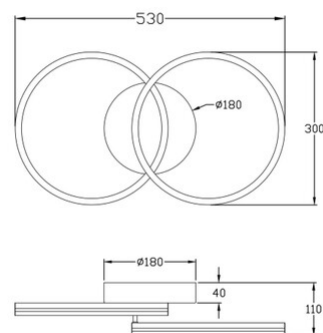

## Giotto

Montage au mur ou au plafond

<b>Code</b>	<b>3508-22-101</b>
<b>Type</b>	Applique
<b>Designer</b>	S.T. Fabas Luce
<b>Code Barres</b>	8019282508106
<b>Tarif douanier</b>	94051190
<b>Couleur</b>	Noir
<b>Matériel</b>	Monture en métal et métachrylate
<b>IP</b>	IP20
<b>Classe d'isolation</b>	 CL1
<b>Lumière intelligente</b>	 Compatible
<b>Dimensions de la lampe</b>	530x110mm - 1.3kg
<b>Dimensions de la boîte</b>	360x150x590mm - 1.8kg
	<b>Source de lumière 1</b>
<b>Source</b>	LED Intégré
<b>Lumens de la source lumineuse</b>	3780 lm
<b>Température de couleur</b>	Warm white 3000K
<b>Classe énergétique</b>	
	<b>Spécifications électriques 1</b>
<b>Tension d'alimentation</b>	230V AC 50Hz
<b>Puissance totale absorbée</b>	36W
<b>Système de contrôle</b>	Gradable à découpage de phase