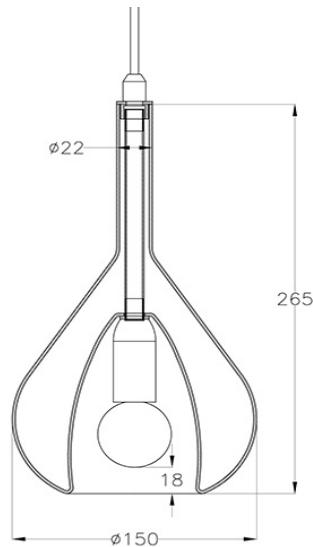

Date: 01/04/2025

Rev.: 01

Fabas item: 3481-59-241

KIT LUCI EDISON

Note
N1:
N2:
N3:

Nr.	CODE	BAR CODE
1		
2		
3		
4		
5		
6		
7		
8		
9		
10		
11		
12		
13		

Per questo articolo non sono previsti pezzi di ricambio
 There are no spare parts for this item
 Il n'y a pas de pièces de rechange pour cet article
 Für diesen Artikel sind keine Ersatzteile vorhanden
 No hay repuestos para este artículo