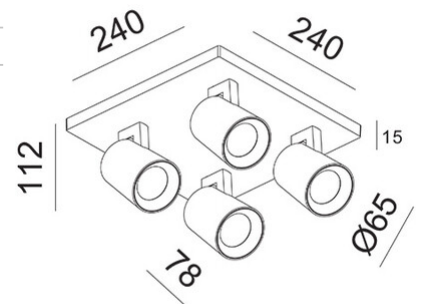

## Modo

Disponibile avec une, deux, trois ou quatre lumières. Corps en aluminium de forme légèrement conique. Modo est une famille d'appiques murales ou de plafond avec douille pour ampoule LED GU10 non fournie, qui vous permet de choisir l'optique la plus adaptée. De plus, étant orientable, il permet d'orienter le faisceau lumineux dans une direction spécifique. Convient aux environnements résidentiels et commerciaux.

<b>Code</b>	<b>3451-84-212</b>
<b>Type</b>	Spots
<b>Designer</b>	S.T. Fabas Luce
<b>Code Barres</b>	8019282112150
<b>Tarif douanier</b>	94051190
<b>Couleur</b>	Aluminium brossé
<b>Matériel</b>	Structure en aluminium moulé sous pression
<b>IP</b>	IP20
<b>IK</b>	08
<b>Classe d'isolation</b>	 CL1
<b>Operating ambient temperature</b>	+5°C + 35°C
<b>Dimensions de la lampe</b>	240x240x78mm - 1.1kg
<b>Dimensions de la boîte</b>	250x250x130mm - 1.34kg
	<b>Source de lumière 1</b>
<b>Source</b>	GU10 4x 10W Pas inclus
	<b>Spécifications électriques 1</b>
<b>Tension d'alimentation</b>	Max 250V AC