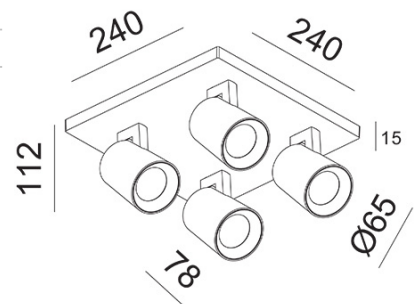

Modo

Disponibile avec une, deux, trois ou quatre lumières. Corps en aluminium de forme légèrement conique. Modo est une famille d'appiques murales ou de plafond avec douille pour ampoule LED GU10 non fournie, qui vous permet de choisir l'optique la plus adaptée. De plus, étant orientable, il permet d'orienter le faisceau lumineux dans une direction spécifique. Convient aux environnements résidentiels et commerciaux.

| | |
|--------------------------------------|---|
| Code | 3451-84-212 |
| Type | Spots |
| Designer | S.T. Fabas Luce |
| Code Barres | 8019282112150 |
| Tarif douanier | 94051190 |
| Couleur | Aluminium brossé |
| Matériel | Structure en aluminium moulé sous pression |
| IP | IP20 |
| IK | 08 |
| Classe d'isolation |  |
| Operating ambient temperature | +5°C + 35°C |
| Dimensions de la lampe | 240x240x78mm - 1.1kg |
| Dimensions de la boîte | 250x250x130mm - 1.34kg |
| | Source de lumière 1 |
| Source | GU10 4x 35W Pas inclus |
| | Spécifications électriques 1 |
| Tension d'alimentation | Max 250V AC |