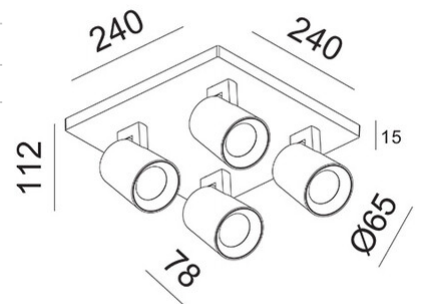

Modo

Disponibile avec une, deux, trois ou quatre lumières. Corps en aluminium de forme légèrement conique. Modo est une famille d'appiques murales ou de plafond avec douille pour ampoule LED GU10 non fournie, qui vous permet de choisir l'optique la plus adaptée. De plus, étant orientable, il permet d'orienter le faisceau lumineux dans une direction spécifique. Convient aux environnements résidentiels et commerciaux.

Code	3451-84-102
Type	Spots
Designer	S.T. Fabas Luce
Code Barres	8019282112143
Tarif douanier	94051190
Couleur	Blanc
Matériel	Structure en aluminium moulé sous pression
IP	IP20
IK	08
Classe d'isolation	 CL1
Operating ambient temperature	+5°C + 35°C
Ans de garantie	3
Dimensions de la lampe	240x240x78mm - 1.1kg
Dimensions de la boîte	250x250x130mm - 1.34kg
	Source de lumière 1
Source	GU10 4x 10W Pas inclus
	Spécifications électriques 1
Tension d'alimentation	Max 250V AC