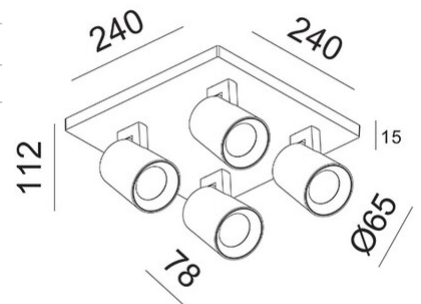

Modo

Disponible avec une, deux, trois ou quatre lumières. Corps en aluminium de forme légèrement conique. Modo est une famille d'appiques murales ou de plafond avec douille pour ampoule LED GU10 non fournie, qui vous permet de choisir l'optique la plus adaptée. De plus, étant orientable, il permet d'orienter le faisceau lumineux dans une direction spécifique. Convient aux environnements résidentiels et commerciaux.

Code	3451-84-102
Type	Spots
Designer	S.T. Fabas Luce
Code Barres	8019282112143
Tarif douanier	94051190
Couleur	Blanc
Matériel	Structure en aluminium moulé sous pression
IP	IP20
IK	08
Classe d'isolation	 CL1
Operating ambient temperature	+5°C + 35°C
Ans de garantie	3
Dimensions de la lampe	240x240x78mm - 1.1kg
Dimensions de la boîte	250x250x130mm - 1.34kg
	Source de lumière 1
Source	GU10 4x 10W Pas inclus
	Spécifications électriques 1
Tension d'alimentation	Max 250V AC