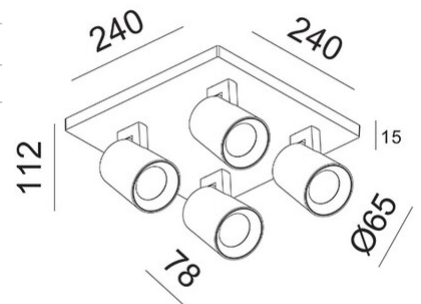

Modo

Disponible avec une, deux, trois ou quatre lumières. Corps en aluminium de forme légèrement conique. Modo est une famille d'appiques murales ou de plafond avec douille pour ampoule LED GU10 non fournie, qui vous permet de choisir l'optique la plus adaptée. De plus, étant orientable, il permet d'orienter le faisceau lumineux dans une direction spécifique. Convient aux environnements résidentiels et commerciaux.

Code	3451-84-101
Type	Spots
Designer	S.T. Fabas Luce
Code Barres	8019282539407
Tarif douanier	94051190
Couleur	Noir
Matériel	Structure en aluminium moulé sous pression
IP	IP20
IK	08
Classe d'isolation	 CL1
Operating ambient temperature	+5°C + 35°C
Ans de garantie	3
Dimensions de la lampe	240x240x78mm - 1.1kg
Dimensions de la boîte	250x250x130mm - 1.34kg
	Source de lumière 1
Source	GU10 4x 10W Pas inclus
	Spécifications électriques 1
Tension d'alimentation	Max 250V AC