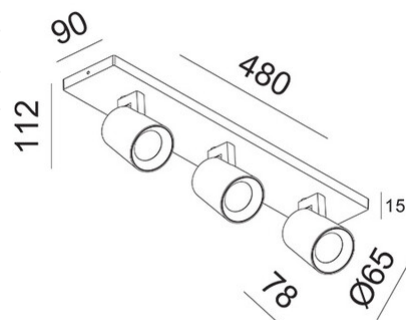

## Modo

Disponibile avec une, deux, trois ou quatre lumières. Corps en aluminium de forme légèrement conique. Modo est une famille d'appiques murales ou de plafond avec douille pour ampoule LED GU10 non fournie, qui vous permet de choisir l'optique la plus adaptée. De plus, étant orientable, il permet d'orienter le faisceau lumineux dans une direction spécifique. Convient aux environnements résidentiels et commerciaux.

<b>Code</b>	<b>3451-83-212</b>
<b>Type</b>	Spots
<b>Designer</b>	S.T. Fabas Luce
<b>Code Barres</b>	8019282112136
<b>Tarif douanier</b>	94051190
<b>Couleur</b>	Aluminium brossé
<b>Matériel</b>	Structure en aluminium moulé sous pression
<b>IP</b>	IP20
<b>IK</b>	08
<b>Classe d'isolation</b>	 CL1
<b>Operating ambient temperature</b>	+5°C + 35°C
<b>Ans de garantie</b>	3
<b>Dimensions de la lampe</b>	480x90x112mm - 0.9kg
<b>Dimensions de la boîte</b>	490x100x130mm - 1.13kg
	<b>Source de lumière 1</b>
<b>Source</b>	GU10 3x 10W Pas inclus
	<b>Spécifications électriques 1</b>
<b>Tension d'alimentation</b>	Max 250V AC