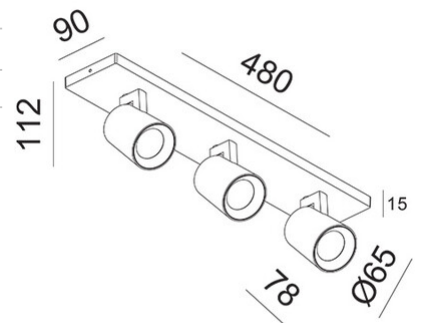

Modo

Disponibile avec une, deux, trois ou quatre lumières. Corps en aluminium de forme légèrement conique. Modo est une famille d'appiques murales ou de plafond avec douille pour ampoule LED GU10 non fournie, qui vous permet de choisir l'optique la plus adaptée. De plus, étant orientable, il permet d'orienter le faisceau lumineux dans une direction spécifique. Convient aux environnements résidentiels et commerciaux.

Code	3451-83-212
Type	Spots
Designer	S.T. Fabas Luce
Code Barres	8019282112136
Tarif douanier	94051190
Couleur	Aluminium brossé
Matériel	Structure en aluminium moulé sous pression
IP	IP20
IK	08
Classe d'isolation	 CL1
Operating ambient temperature	+5°C + 35°C
Ans de garantie	3
Dimensions de la lampe	480x90x112mm - 0.9kg
Dimensions de la boîte	490x100x130mm - 1.13kg
	Source de lumière 1
Source	GU10 3x 10W Pas inclus
	Spécifications électriques 1
Tension d'alimentation	Max 250V AC