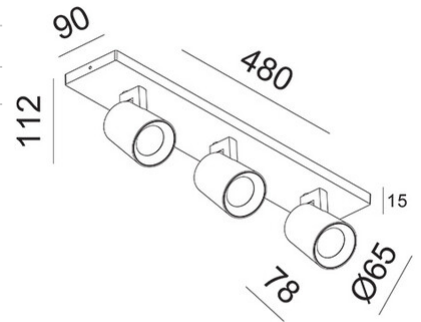

## Modo

Disponible avec une, deux, trois ou quatre lumières. Corps en aluminium de forme légèrement conique. Modo est une famille d'appiques murales ou de plafond avec douille pour ampoule LED GU10 non fournie, qui vous permet de choisir l'optique la plus adaptée. De plus, étant orientable, il permet d'orienter le faisceau lumineux dans une direction spécifique. Convient aux environnements résidentiels et commerciaux.

|                                      |  |
|--------------------------------------|--|
| <b>Code</b>                          | <b>3451-83-102</b>   |
| <b>Type</b>                          | Spots  |
| <b>Designer</b>                      | S.T. Fabas Luce  |
| <b>Code Barres</b>                   | 8019282112129  |
| <b>Tarif douanier</b>                | 94051190   |
| <b>Couleur</b>                       | Blanc  |
| <b>Matériel</b>                      | Structure en aluminium moulé sous pression   |
| <b>IP</b>                            | IP20   |
| <b>IK</b>                            | 08   |
| <b>Classe d'isolation</b>            | <br>CL1 |
| <b>Operating ambient temperature</b> | +5°C + 35°C  |
| <b>Ans de garantie</b>               | 3  |
| <b>Dimensions de la lampe</b>        | 480x90x112mm - 0.9kg   |
| <b>Dimensions de la boîte</b>        | 490x100x130mm - 1.13kg   |
| <b>Source</b>                        | <b>Source de lumière 1</b><br>GU10 3x 10W Pas inclus                                     |
| <b>Tension d'alimentation</b>        | <b>Spécifications électriques 1</b><br>Max 250V AC                                       |