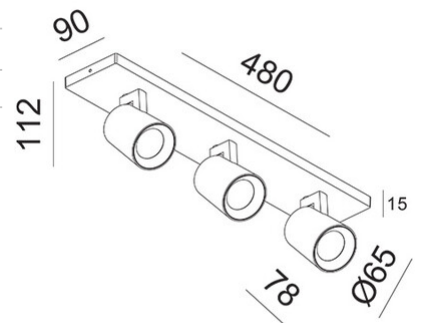

## Modo

Disponible avec une, deux, trois ou quatre lumières. Corps en aluminium de forme légèrement conique. Modo est une famille d'appiques murales ou de plafond avec douille pour ampoule LED GU10 non fournie, qui vous permet de choisir l'optique la plus adaptée. De plus, étant orientable, il permet d'orienter le faisceau lumineux dans une direction spécifique. Convient aux environnements résidentiels et commerciaux.

<b>Code</b>	<b>3451-83-102</b>
<b>Type</b>	Spots
<b>Designer</b>	S.T. Fabas Luce
<b>Code Barres</b>	8019282112129
<b>Tarif douanier</b>	94051190
<b>Couleur</b>	Blanc
<b>Matériel</b>	Structure en aluminium moulé sous pression
<b>IP</b>	IP20
<b>IK</b>	08
<b>Classe d'isolation</b>	 CL1
<b>Operating ambient temperature</b>	+5°C + 35°C
<b>Ans de garantie</b>	3
<b>Dimensions de la lampe</b>	480x90x112mm - 0.9kg
<b>Dimensions de la boîte</b>	490x100x130mm - 1.13kg
	<b>Source de lumière 1</b>
<b>Source</b>	GU10 3x 10W Pas inclus
	<b>Spécifications électriques 1</b>
<b>Tension d'alimentation</b>	Max 250V AC