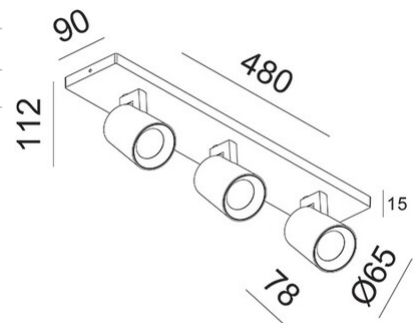

Modo

Disponibile avec une, deux, trois ou quatre lumières. Corps en aluminium de forme légèrement conique. Modo est une famille d'appiques murales ou de plafond avec douille pour ampoule LED GU10 non fournie, qui vous permet de choisir l'optique la plus adaptée. De plus, étant orientable, il permet d'orienter le faisceau lumineux dans une direction spécifique. Convient aux environnements résidentiels et commerciaux.

Code	3451-83-101
Type	Spots
Designer	S.T. Fabas Luce
Code Barres	8019282539391
Tarif douanier	94051190
Couleur	Noir
Matériel	Structure en aluminium moulé sous pression
IP	IP20
IK	08
Classe d'isolation	 CL1
Operating ambient temperature	+5°C + 35°C
Ans de garantie	3
Dimensions de la lampe	480x90x112mm - 0.9kg
Dimensions de la boîte	490x100x130mm - 1.13kg
	Source de lumière 1
Source	GU10 3x 10W Pas inclus
	Spécifications électriques 1
Tension d'alimentation	Max 250V AC