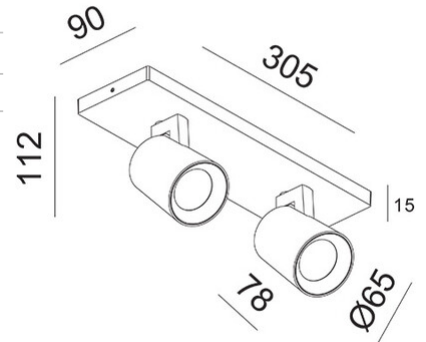

Modo

Disponibile avec une, deux, trois ou quatre lumières. Corps en aluminium de forme légèrement conique. Modo est une famille d'appiques murales ou de plafond avec douille pour ampoule LED GU10 non fournie, qui vous permet de choisir l'optique la plus adaptée. De plus, étant orientable, il permet d'orienter le faisceau lumineux dans une direction spécifique. Convient aux environnements résidentiels et commerciaux.

Code	3451-82-212
Type	Spots
Designer	S.T. Fabas Luce
Code Barres	8019282112112
Tarif douanier	94051190
Couleur	Aluminium brossé
Matériel	Structure en aluminium moulé sous pression
IP	IP20
IK	08
Classe d'isolation	 CL1
Operating ambient temperature	+5°C + 35°C
Ans de garantie	3
Dimensions de la lampe	305x90x112mm - 0.58kg
Dimensions de la boîte	310x100x130mm - 0.75kg
	Source de lumière 1
Source	GU10 2x 10W Pas inclus
	Spécifications électriques 1
Tension d'alimentation	Max 250V AC