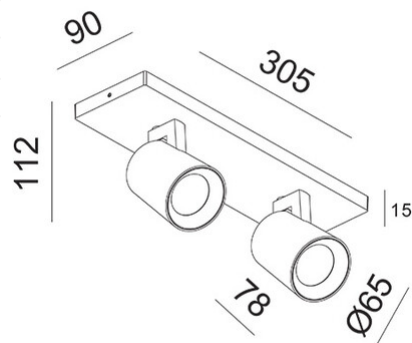

## Modo

Disponible avec une, deux, trois ou quatre lumières. Corps en aluminium de forme légèrement conique. Modo est une famille d'appiques murales ou de plafond avec douille pour ampoule LED GU10 non fournie, qui vous permet de choisir l'optique la plus adaptée. De plus, étant orientable, il permet d'orienter le faisceau lumineux dans une direction spécifique. Convient aux environnements résidentiels et commerciaux.

<b>Code</b>	<b>3451-82-212</b>
<b>Type</b>	Spots
<b>Designer</b>	S.T. Fabas Luce
<b>Code Barres</b>	8019282112112
<b>Tarif douanier</b>	94051190
<b>Couleur</b>	Aluminium brossé
<b>Matériel</b>	Structure en aluminium moulé sous pression
<b>IP</b>	IP20
<b>IK</b>	08
<b>Classe d'isolation</b>	 CL1
<b>Operating ambient temperature</b>	+5°C + 35°C
<b>Ans de garantie</b>	3
<b>Dimensions de la lampe</b>	305x90x112mm - 0.58kg
<b>Dimensions de la boîte</b>	310x100x130mm - 0.75kg
	<b>Source de lumière 1</b>
<b>Source</b>	GU10 2x 10W Pas inclus
	<b>Spécifications électriques 1</b>
<b>Tension d'alimentation</b>	Max 250V AC