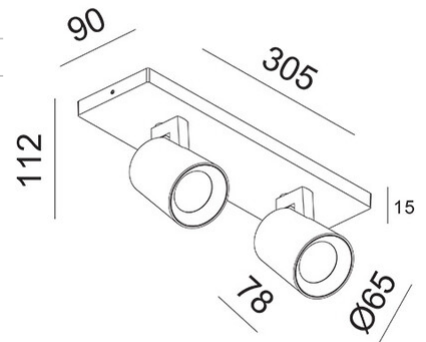

## Modo

Disponible avec une, deux, trois ou quatre lumières. Corps en aluminium de forme légèrement conique. Modo est une famille d'appiques murales ou de plafond avec douille pour ampoule LED GU10 non fournie, qui vous permet de choisir l'optique la plus adaptée. De plus, étant orientable, il permet d'orienter le faisceau lumineux dans une direction spécifique. Convient aux environnements résidentiels et commerciaux.

<b>Code</b>	<b>3451-82-102</b>
<b>Type</b>	Spots
<b>Designer</b>	S.T. Fabas Luce
<b>Code Barres</b>	8019282112105
<b>Tarif douanier</b>	94051190
<b>Couleur</b>	Blanc
<b>Matériel</b>	Structure en aluminium moulé sous pression
<b>IP</b>	IP20
<b>IK</b>	08
<b>Classe d'isolation</b>	 CL1
<b>Ans de garantie</b>	3
<b>Dimensions de la lampe</b>	305x90x112mm - 0.58kg
<b>Dimensions de la boîte</b>	310x100x130mm - 0.75kg
	<b>Source de lumière 1</b>
<b>Source</b>	GU10 2x 10W Pas inclus
	<b>Spécifications électriques 1</b>
<b>Tension d'alimentation</b>	Max 250V AC