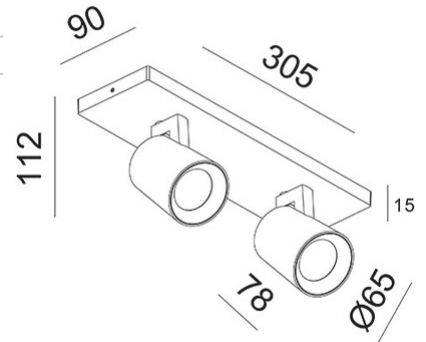

Modo

Disponible avec une, deux, trois ou quatre lumières. Corps en aluminium de forme légèrement conique. Modo est une famille d'appiques murales ou de plafond avec douille pour ampoule LED GU10 non fournie, qui vous permet de choisir l'optique la plus adaptée. De plus, étant orientable, il permet d'orienter le faisceau lumineux dans une direction spécifique. Convient aux environnements résidentiels et commerciaux.

Code	3451-82-101
Type	Spots
Designer	S.T. Fabas Luce
Code Barres	8019282539384
Tarif douanier	94051190
Couleur	Noir
Matériel	Structure en aluminium moulé sous pression
IP	IP20
IK	08
Classe d'isolation	 CL1
Operating ambient temperature	+5°C + 35°C
Dimensions de la lampe	305x90x112mm - 0.58kg
Dimensions de la boîte	310x100x130mm - 0.75kg
	Source de lumière 1
Source	GU10 2x 10W Pas inclus
	Spécifications électriques 1
Tension d'alimentation	Max 250V AC