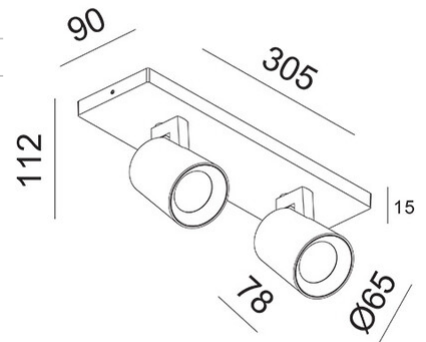

Modo

Disponible avec une, deux, trois ou quatre lumières. Corps en aluminium de forme légèrement conique. Modo est une famille d'appiques murales ou de plafond avec douille pour ampoule LED GU10 non fournie, qui vous permet de choisir l'optique la plus adaptée. De plus, étant orientable, il permet d'orienter le faisceau lumineux dans une direction spécifique. Convient aux environnements résidentiels et commerciaux.

Code	3451-82-101
Type	Spots
Designer	S.T. Fabas Luce
Code Barres	8019282539384
Tarif douanier	94051190
Couleur	Noir
Matériel	Structure en aluminium moulé sous pression
IP	IP20
IK	08
Classe d'isolation	 CL1
Operating ambient temperature	+5°C + 35°C
Dimensions de la lampe	305x90x112mm - 0.58kg
Dimensions de la boîte	310x100x130mm - 0.75kg
	Source de lumière 1
Source	GU10 2x 10W Pas inclus
	Spécifications électriques 1
Tension d'alimentation	Max 250V AC