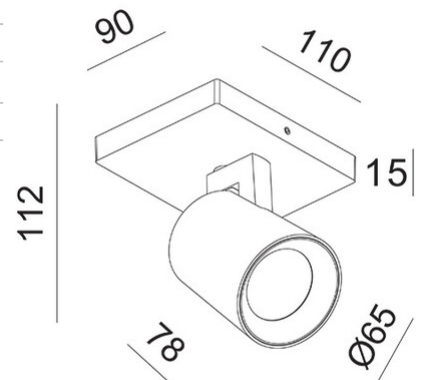

Modo

Disponible avec une, deux, trois ou quatre lumières. Corps en aluminium de forme légèrement conique. Modo est une famille d'appliques murales ou de plafond avec douille pour ampoule LED GU10 non fournie, qui vous permet de choisir l'optique la plus adaptée. De plus, étant orientable, il permet d'orienter le faisceau lumineux dans une direction spécifique. Convient aux environnements résidentiels et commerciaux.

Code	3451-81-212
Type	Spots
Designer	S.T. Fabas Luce
Code Barres	8019282112099
Tarif douanier	94051190
Couleur	Aluminium brossé
Matériel	Structure en aluminium moulé sous pression
IP	IP20
IK	08
Classe d'isolation	 CL1
Operating ambient temperature	+5°C + 35°C
Ans de garantie	3
Dimensions de la lampe	90x110x112mm - 0.25kg
Dimensions de la boîte	100x120x130mm - 0.33kg
	Source de lumière 1
Source	GU10 1x 10W Pas inclus
	Spécifications électriques 1
Tension d'alimentation	Max 250V AC