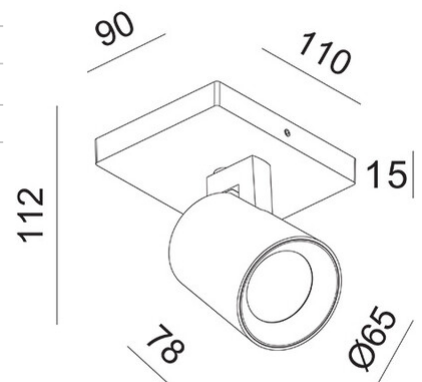

Modo

Disponibile avec une, deux, trois ou quatre lumières. Corps en aluminium de forme légèrement conique. Modo est une famille d'appliques murales ou de plafond avec douille pour ampoule LED GU10 non fournie, qui vous permet de choisir l'optique la plus adaptée. De plus, étant orientable, il permet d'orienter le faisceau lumineux dans une direction spécifique. Convient aux environnements résidentiels et commerciaux.

Code	3451-81-212
Type	Spots
Designer	S.T. Fabas Luce
Code Barres	8019282112099
Tarif douanier	94051190
Couleur	Aluminium brossé
Matériel	Structure en aluminium moulé sous pression
IP	IP20
IK	08
Classe d'isolation	 CL1
Operating ambient temperature	+5°C + 35°C
Ans de garantie	3
Dimensions de la lampe	90x110x112mm - 0.25kg
Dimensions de la boîte	100x120x130mm - 0.33kg
	Source de lumière 1
Source	GU10 1x 10W Pas inclus
	Spécifications électriques 1
Tension d'alimentation	Max 250V AC