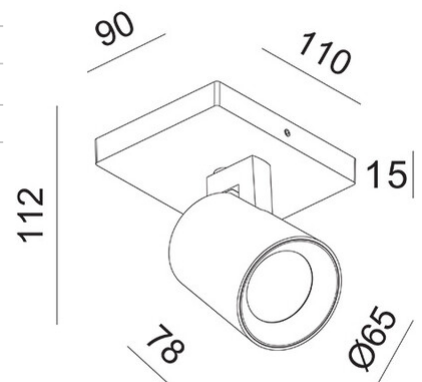

Modo

Disponible avec une, deux, trois ou quatre lumières. Corps en aluminium de forme légèrement conique. Modo est une famille d'appliques murales ou de plafond avec douille pour ampoule LED GU10 non fournie, qui vous permet de choisir l'optique la plus adaptée. De plus, étant orientable, il permet d'orienter le faisceau lumineux dans une direction spécifique. Convient aux environnements résidentiels et commerciaux.

Code	3451-81-102
Type	Spots
Designer	S.T. Fabas Luce
Code Barres	8019282112082
Tarif douanier	94051190
Couleur	Blanc
Matériel	Structure en aluminium moulé sous pression
IP	IP20
IK	08
Classe d'isolation	 CL1
Operating ambient temperature	+5°C + 35°C
Ans de garantie	3
Dimensions de la lampe	90x110x112mm - 0.25kg
Dimensions de la boîte	100x120x130mm - 0.33kg
	Source de lumière 1
Source	GU10 1x 10W Pas inclus
	Spécifications électriques 1
Tension d'alimentation	Max 250V AC