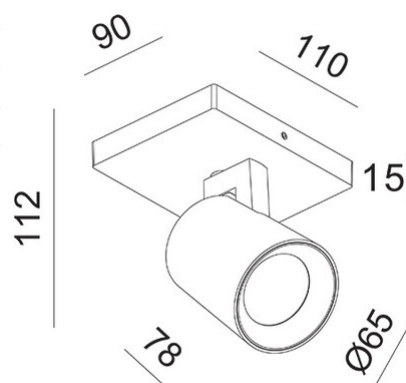

Modo

Disponibile avec une, deux, trois ou quatre lumières. Corps en aluminium de forme légèrement conique. Modo est une famille d'appliques murales ou de plafond avec douille pour ampoule LED GU10 non fournie, qui vous permet de choisir l'optique la plus adaptée. De plus, étant orientable, il permet d'orienter le faisceau lumineux dans une direction spécifique. Convient aux environnements résidentiels et commerciaux.

Code	3451-81-102
Type	Spots
Designer	S.T. Fabas Luce
Code Barres	8019282112082
Tarif douanier	94051190
Couleur	Blanc
Matériel	Structure en aluminium moulé sous pression
IP	IP20
IK	08
Classe d'isolation	 CL1
Operating ambient temperature	+5°C + 35°C
Ans de garantie	3
Dimensions de la lampe	90x110x112mm - 0.25kg
Dimensions de la boîte	100x120x130mm - 0.33kg
	Source de lumière 1
Source	GU10 1x 10W Pas inclus
	Spécifications électriques 1
Tension d'alimentation	Max 250V AC