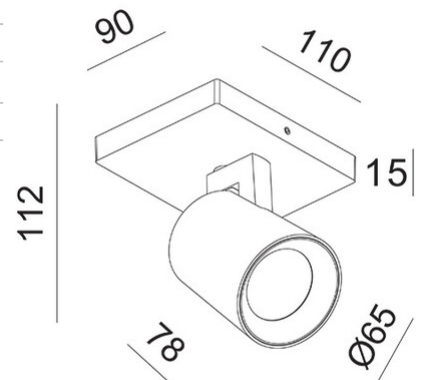

Modo

Disponibile avec une, deux, trois ou quatre lumières. Corps en aluminium de forme légèrement conique. Modo est une famille d'appiques murales ou de plafond avec douille pour ampoule LED GU10 non fournie, qui vous permet de choisir l'optique la plus adaptée. De plus, étant orientable, il permet d'orienter le faisceau lumineux dans une direction spécifique. Convient aux environnements résidentiels et commerciaux.

Code	3451-81-101
Type	Spots
Designer	S.T. Fabas Luce
Code Barres	8019282539377
Tarif douanier	94051190
Couleur	Noir
Matériel	Structure en aluminium moulé sous pression
IP	IP20
IK	08
Classe d'isolation	 CL1
Operating ambient temperature	+5°C + 35°C
Ans de garantie	3
Dimensions de la lampe	90x110x112mm - 0.25kg
Dimensions de la boîte	100x120x130mm - 0.33kg
	Source de lumière 1
Source	GU10 1x 10W Pas inclus
	Spécifications électriques 1
Tension d'alimentation	Max 250V AC