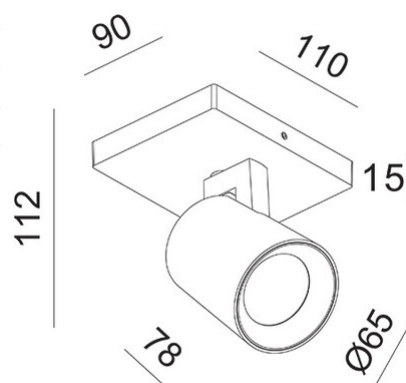

Modo

Disponible avec une, deux, trois ou quatre lumières. Corps en aluminium de forme légèrement conique. Modo est une famille d'appiques murales ou de plafond avec douille pour ampoule LED GU10 non fournie, qui vous permet de choisir l'optique la plus adaptée. De plus, étant orientable, il permet d'orienter le faisceau lumineux dans une direction spécifique. Convient aux environnements résidentiels et commerciaux.

Code	3451-81-101
Type	Spots
Designer	S.T. Fabas Luce
Code Barres	8019282539377
Tarif douanier	94051190
Couleur	Noir
Matériel	Structure en aluminium moulé sous pression
IP	IP20
IK	08
Classe d'isolation	 CL1
Operating ambient temperature	+5°C + 35°C
Ans de garantie	3
Dimensions de la lampe	90x110x112mm - 0.25kg
Dimensions de la boîte	100x120x130mm - 0.33kg
	Source de lumière 1
Source	GU10 1x 10W Pas inclus
	Spécifications électriques 1
Tension d'alimentation	Max 250V AC