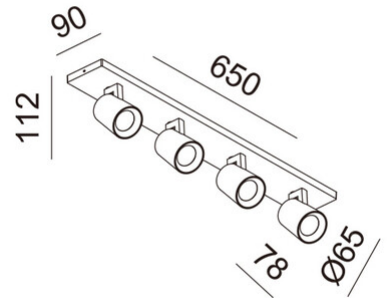

Modo

Disponibile avec une, deux, trois ou quatre lumières. Corps en aluminium de forme légèrement conique. Modo est une famille d'appiques murales ou de plafond avec douille pour ampoule LED GU10 non fournie, qui vous permet de choisir l'optique la plus adaptée. De plus, étant orientable, il permet d'orienter le faisceau lumineux dans une direction spécifique. Convient aux environnements résidentiels et commerciaux.

Code	3451-80-212
Type	Spots
Designer	S.T. Fabas Luce
Code Barres	8019282556954
Tarif douanier	94051190
Couleur	Aluminium brossé
Matériel	Structure en aluminium moulé sous pression
IP	IP20
Classe d'isolation	 CL1
Dimensions de la lampe	650x90x112mm - 1.2kg
Dimensions de la boîte	655x90x125mm - 1.5kg
	Source de lumière 1
Source	GU10 4x 10W Pas inclus
	Spécifications électriques 1
Tension d'alimentation	230V AC 50Hz