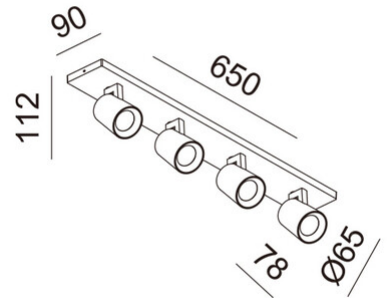

Modo

Disponible avec une, deux, trois ou quatre lumières. Corps en aluminium de forme légèrement conique. Modo est une famille d'appiques murales ou de plafond avec douille pour ampoule LED GU10 non fournie, qui vous permet de choisir l'optique la plus adaptée. De plus, étant orientable, il permet d'orienter le faisceau lumineux dans une direction spécifique. Convient aux environnements résidentiels et commerciaux.

Code	3451-80-101
Type	Spots
Designer	S.T. Fabas Luce
Code Barres	8019282556930
Tarif douanier	94051190
Couleur	Noir
Matériel	Structure en aluminium moulé sous pression
IP	IP20
Classe d'isolation	 CL1
Dimensions de la lampe	950x90x112mm - 1.2kg
Dimensions de la boîte	655x95x135mm - 1.6kg
	Source de lumière 1
Source	GU10 4x 10W Pas inclus
	Spécifications électriques 1
Tension d'alimentation	230V AC 50Hz