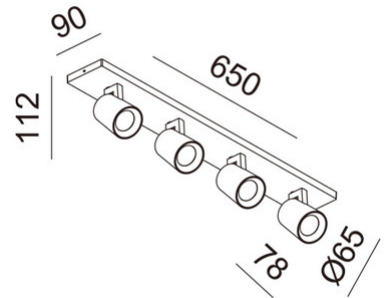

## Modo

Disponible avec une, deux, trois ou quatre lumières. Corps en aluminium de forme légèrement conique. Modo est une famille d'appiques murales ou de plafond avec douille pour ampoule LED GU10 non fournie, qui vous permet de choisir l'optique la plus adaptée. De plus, étant orientable, il permet d'orienter le faisceau lumineux dans une direction spécifique. Convient aux environnements résidentiels et commerciaux.

<b>Code</b>	<b>3451-80-101</b>
<b>Type</b>	Spots
<b>Designer</b>	S.T. Fabas Luce
<b>Code Barres</b>	8019282556930
<b>Tarif douanier</b>	94051190
<b>Couleur</b>	Noir
<b>Matériel</b>	Structure en aluminium moulé sous pression
<b>IP</b>	IP20
<b>Classe d'isolation</b>	 CL1
<b>Dimensions de la lampe</b>	950x90x112mm - 1.2kg
<b>Dimensions de la boîte</b>	655x95x135mm - 1.6kg
	<b>Source de lumière 1</b>
<b>Source</b>	GU10 4x 10W Pas inclus
	<b>Spécifications électriques 1</b>
<b>Tension d'alimentation</b>	230V AC 50Hz