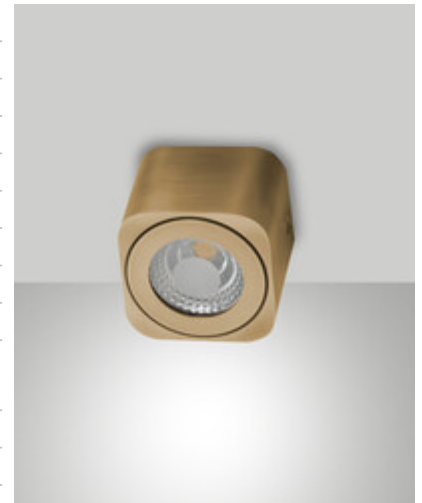

# Palmi

<b>Code</b>	<b>3429-79-179</b>
<b>Type</b>	Spots
<b>Designer</b>	S.T. Fabas Luce
<b>Code Barres</b>	8019282572374
<b>Tarif douanier</b>	94051190
<b>Couleur</b>	Bronze satiné
<b>Matériel</b>	Monture en aluminium
<b>IP</b>	IP20
<b>IK</b>	08
<b>Classe d'isolation</b>	 CL1
<b>Operating ambient temperature</b>	+5°C + 35°C
<b>Ans de garantie</b>	2
<b>Dimensions de la lampe</b>	65x65x50mm - 0.25kg
<b>Dimensions de la boîte</b>	90x90x70mm - 0.29kg
	<b>Source de lumière 1</b>
<b>Source</b>	LED Intégré
<b>Caractéristiques des LEDs</b>	COB
<b>Lumens de la source lumineuse</b>	540 lm
<b>Lumen de l'article</b>	512 lm
<b>Température de couleur</b>	CCT (2700K 3000K 4000K)
<b>CRI minimum</b>	>80
<b>Classe énergétique</b>	
	<b>Spécifications électriques 1</b>
<b>Tension d'alimentation</b>	220/240V AC 50/60Hz
<b>Puissance totale absorbée</b>	6W
<b>Driver</b>	Inclus

65X65

CE