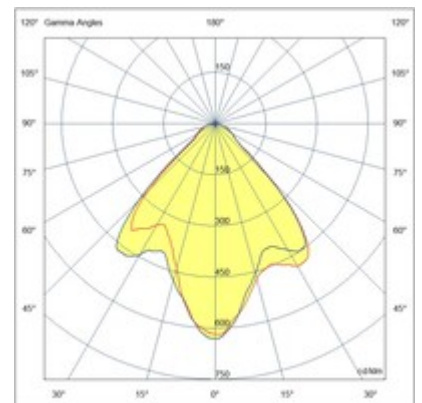

# Palmi

<b>Code</b>	<b>3429-79-179</b>
<b>Type</b>	Spots
<b>Designer</b>	S.T. Fabas Luce
<b>Code Barres</b>	8019282572374
<b>Tarif douanier</b>	94051190
<b>Couleur</b>	Bronze satiné
<b>Matériel</b>	Monture en aluminium
<b>IP</b>	IP20
<b>IK</b>	08
<b>Classe d'isolation</b>	 CL1
<b>Operating ambient temperature</b>	+5°C + 35°C
<b>Ans de garantie</b>	2
<b>Dimensions de la lampe</b>	65x65x50mm - 0.25kg
<b>Dimensions de la boîte</b>	90x90x70mm - 0.29kg
	<b>Source de lumière 1</b>
<b>Source</b>	LED Intégré
<b>Caractéristiques des LEDs</b>	COB
<b>Lumens de la source lumineuse</b>	540 lm
<b>Lumen de l'article</b>	512 lm
<b>Température de couleur</b>	CCT (2700K 3000K 4000K)
<b>CRI minimum</b>	>80
<b>Classe énergétique</b>	
	<b>Spécifications électriques 1</b>
<b>Tension d'alimentation</b>	220/240V AC 50/60Hz
<b>Puissance totale absorbée</b>	6W
<b>Driver</b>	Inclus

65X65

CE