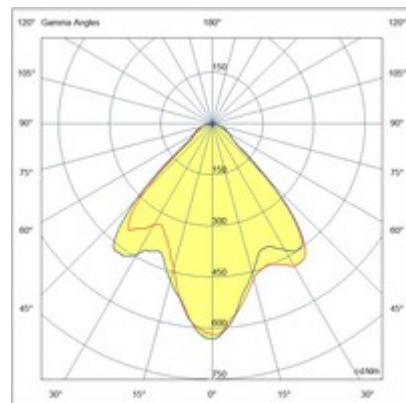

# Palmi

<b>Code</b>	<b>3429-79-119</b>
<b>Type</b>	Spots
<b>Designer</b>	S.T. Fabas Luce
<b>Code Barres</b>	8019282572367
<b>Tarif douanier</b>	94051190
<b>Couleur</b>	Laiton satiné
<b>Matériel</b>	Monture en aluminium
<b>IP</b>	IP20
<b>IK</b>	08
<b>Classe d'isolation</b>	 CL1
<b>Operating ambient temperature</b>	+5°C + 35°C
<b>Ans de garantie</b>	2
<b>Dimensions de la lampe</b>	65x65x50mm - 0.25kg
<b>Dimensions de la boîte</b>	90x90x70mm - 0.29kg
	<b>Source de lumière 1</b>
<b>Source</b>	LED Intégré
<b>Caractéristiques des LEDs</b>	COB
<b>Lumens de la source lumineuse</b>	540 lm
<b>Lumen de l'article</b>	512 lm
<b>Température de couleur</b>	CCT (2700K 3000K 4000K)
<b>CRI minimum</b>	>80
<b>Classe énergétique</b>	
	<b>Spécifications électriques 1</b>
<b>Tension d'alimentation</b>	220/240V AC 50/60Hz
<b>Puissance totale absorbée</b>	6W
<b>Driver</b>	Inclus

65X65

CE